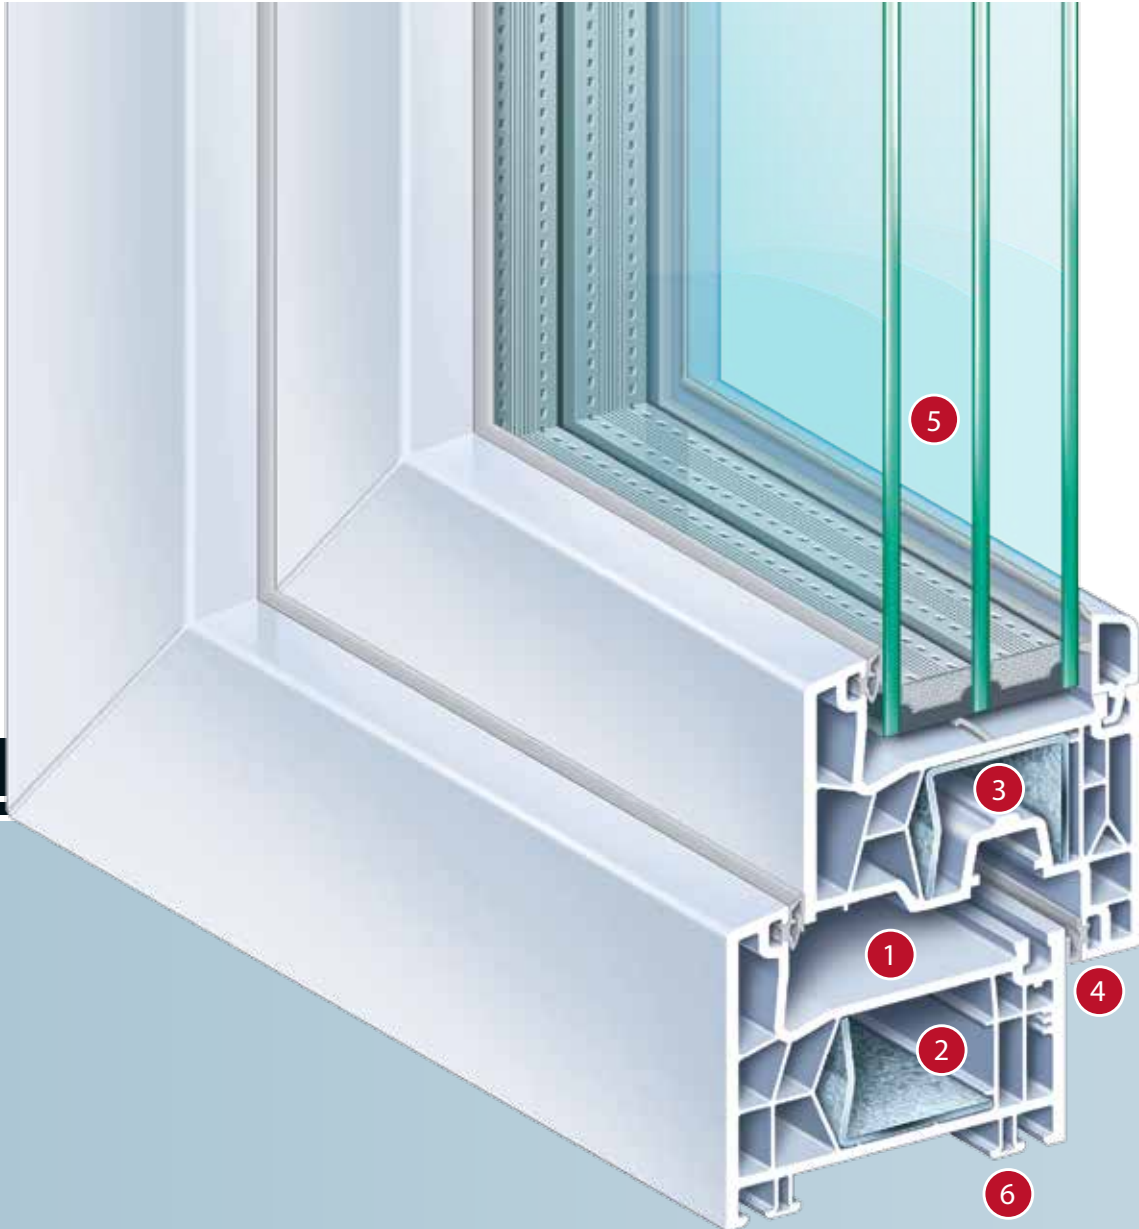

Veiliger

De raamprofielen zijn ontworpen voor de plaatsing van speciaal veiligheidsbeslag en andere inbraakwerende middelen.

Betere dichting

De innovatieve dichtingssysteem houdt tocht, stof en regen buiten en zorgt zo voor een aangename leefomgeving.

Gemakkelijker in onderhoud

De profieloppervlakken van hoge kwaliteit zijn uiterst weerbestendig en gemakkelijk te reinigen.

Meer stabiliteit

Optimaal gedimensioneerde staalversterkingen zorgen voor de perfecte stabiliteit van het raam. Bij de uitvoering AluClip Pro kunnen de aluminium voorzetschalen de statische functie overnemen.

Meer gebruikscomfort

Alle nieuwste beslagtechnieken en alle moderne openingsmechanismen zijn mogelijk voor het hoogste gebruiksgemak.

Meer ventilatie

OP HET KÖMMERLING 76 kunnen alle ventilatie systemen toegepast worden waardoor uw leefruimte steeds zijn aangename atmosfeer behoudt.

Meer kwaliteitswaarde

De milieuvriendelijke PVC van de hoogste kwaliteit, met greenline-label, staat garant voor duurzaamheid en verhoogt de waarde van uw woning

76 mm

Het raamprofielen met zijn beperkte inbouwdiepte geeft niet alleen nieuwe woningen een mooiere uitstraling, maar is ook geschikt voor renovatiemarkt alsook voor projecten met complexe architecturale en energievoorschriften.