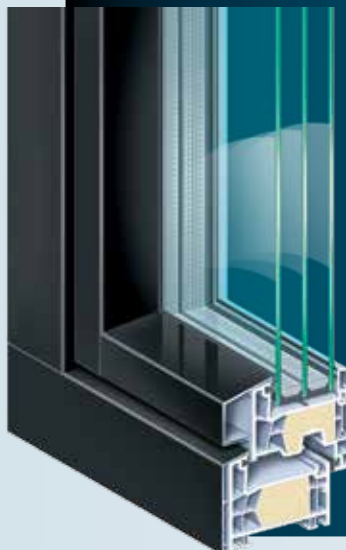

► Flexibele en eenvoudige plaatsing

De plaatsing kan worden uitgevoerd met normale muurankers of montagebouten doorheen de staalversterking, of met specifieke montagebouten doorheen de speciale bout-kamer. De installatie gebeurt op een snelle, eenvoudige en veilige manier.